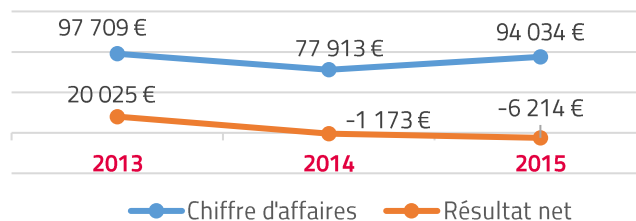

LES PARTIES PRENANTES

Les initiateurs

Au départ du projet (2003-2005), deux artistes ont lancé la compagnie. Rejoints par deux autres artistes et la chargée de diffusion-communication de la compagnie depuis début 2011, pour diriger la structure.

53 associés distingués dans 5 catégories d'associés

REPÈRES ÉCONOMIQUES

Capital social: 1010 €

Réserves impartageables

100 % des résultats affectés aux réserves.

Estimation – répartition du chiffre d'affaires