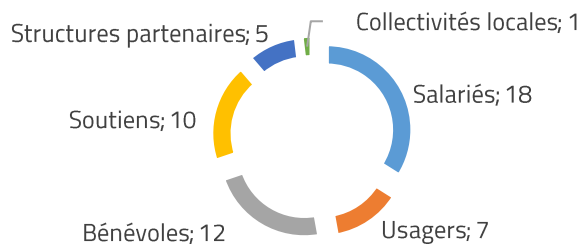

53 associés distingués dans 5 catégories d'associés